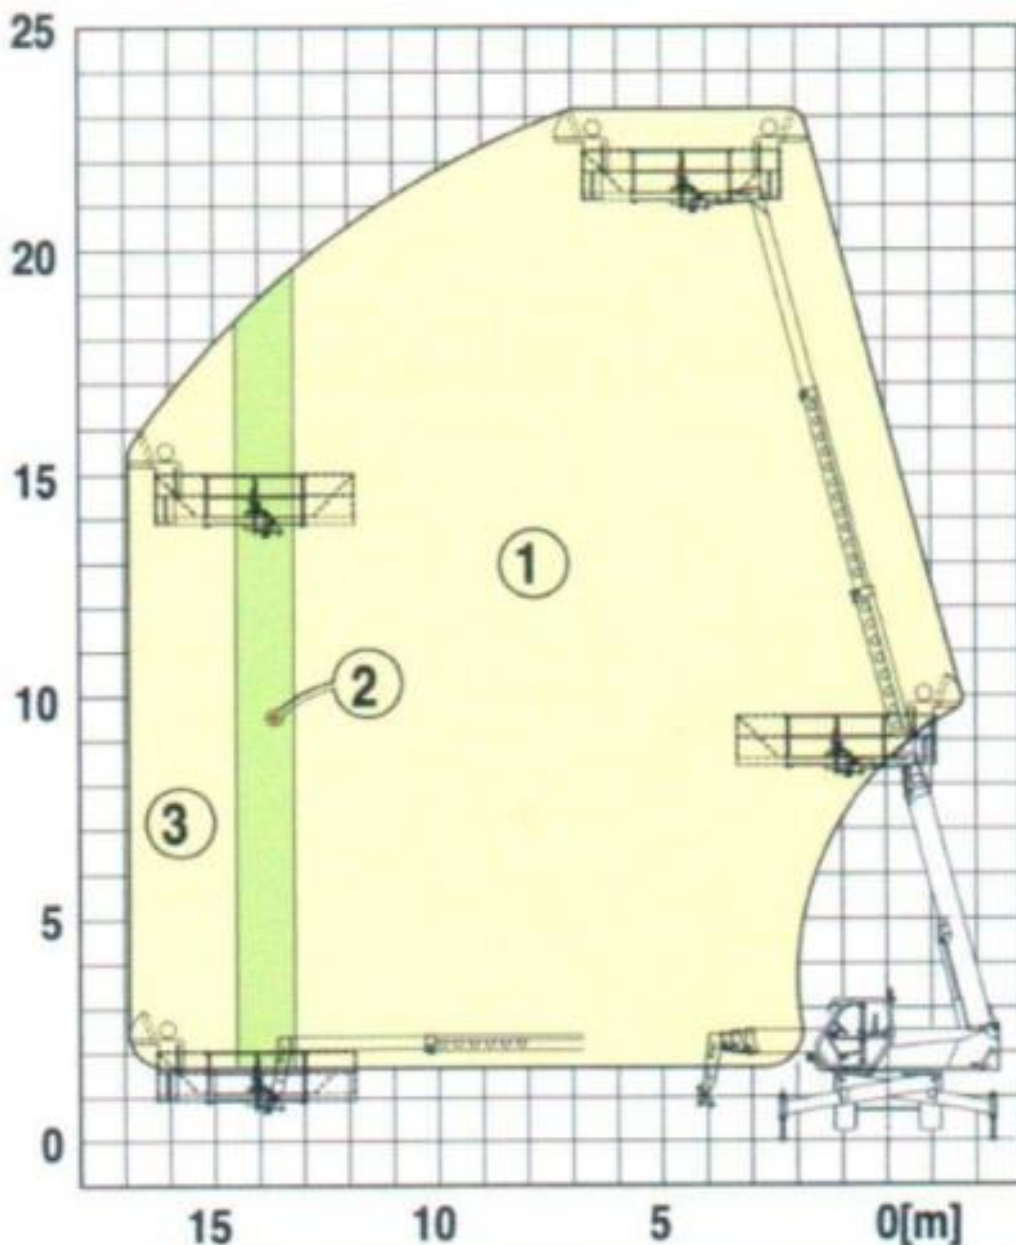

# ROTO 45.21 MCSS

[m]23

Merlo roto 45.21 MCSS

057178

MERLO S.p.a.  
Industria Metalmeccanica

# ROTO 45.21 MCSS

<b>1</b> 800 kg
<b>2</b> 500 kg
<b>3</b> 80 kg