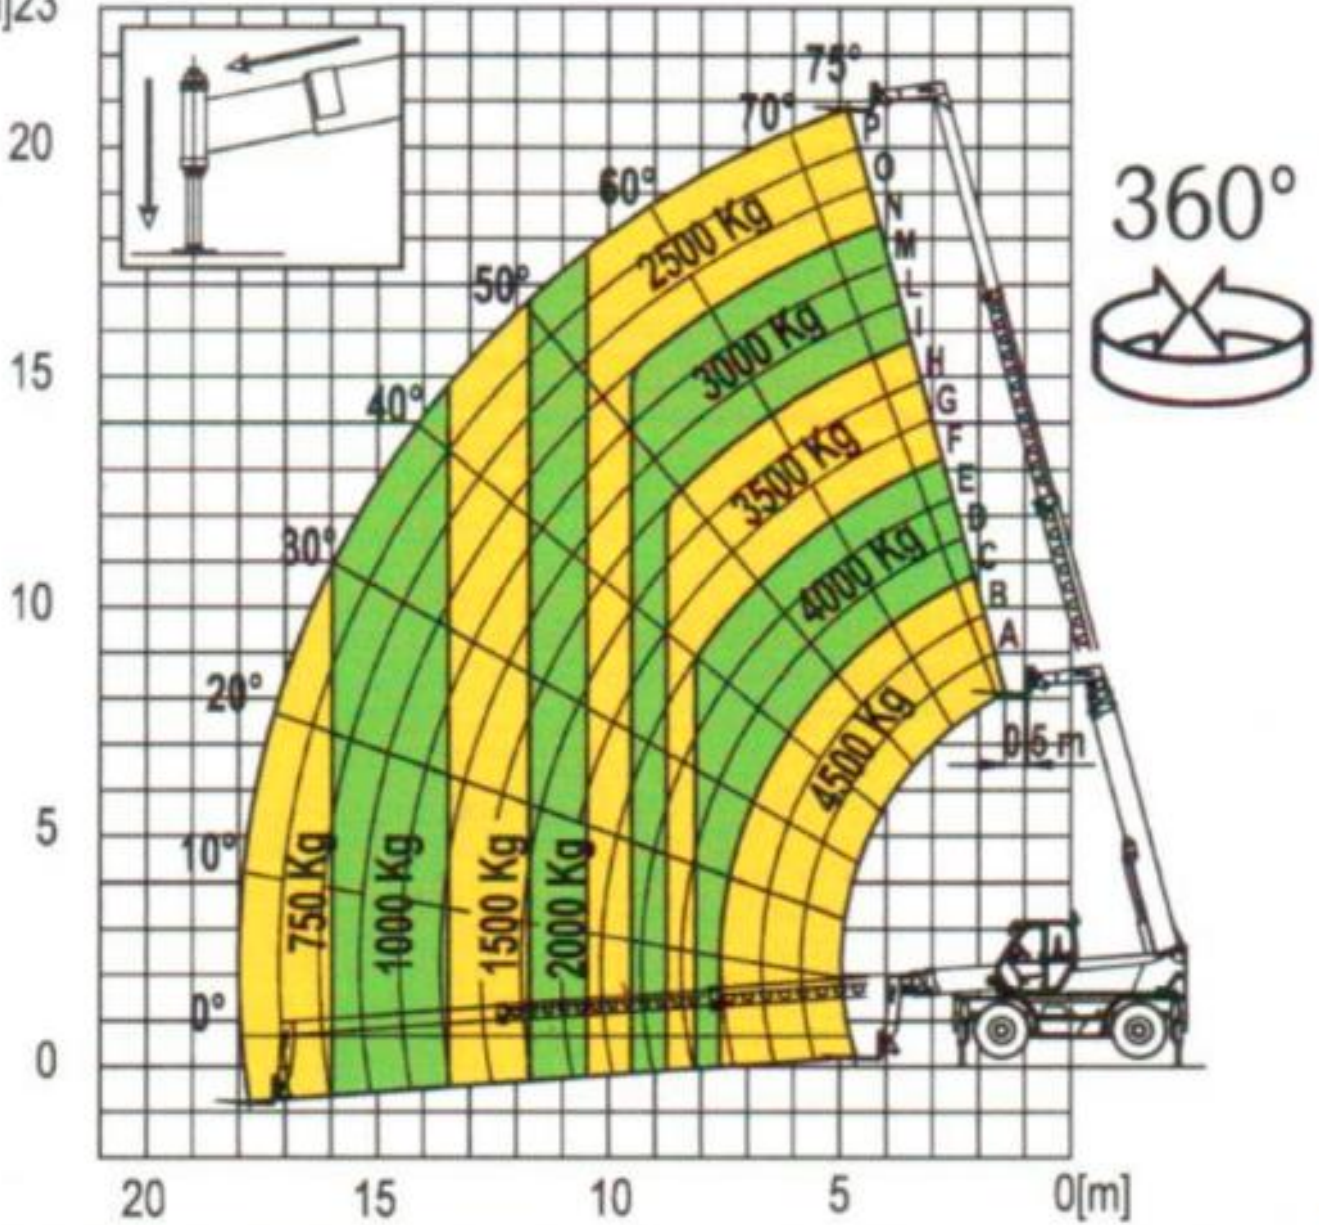

# ROTO 45.21 MCSS

[m]23

Merlo roto 45.21 MCSS

057178

MERLO S.p.a.  
Industria Metalmeccanica

# ROTO 45.21 MCSS

<b>1</b> 800 kg
<b>2</b> 500 kg
<b>3</b> 80 kg