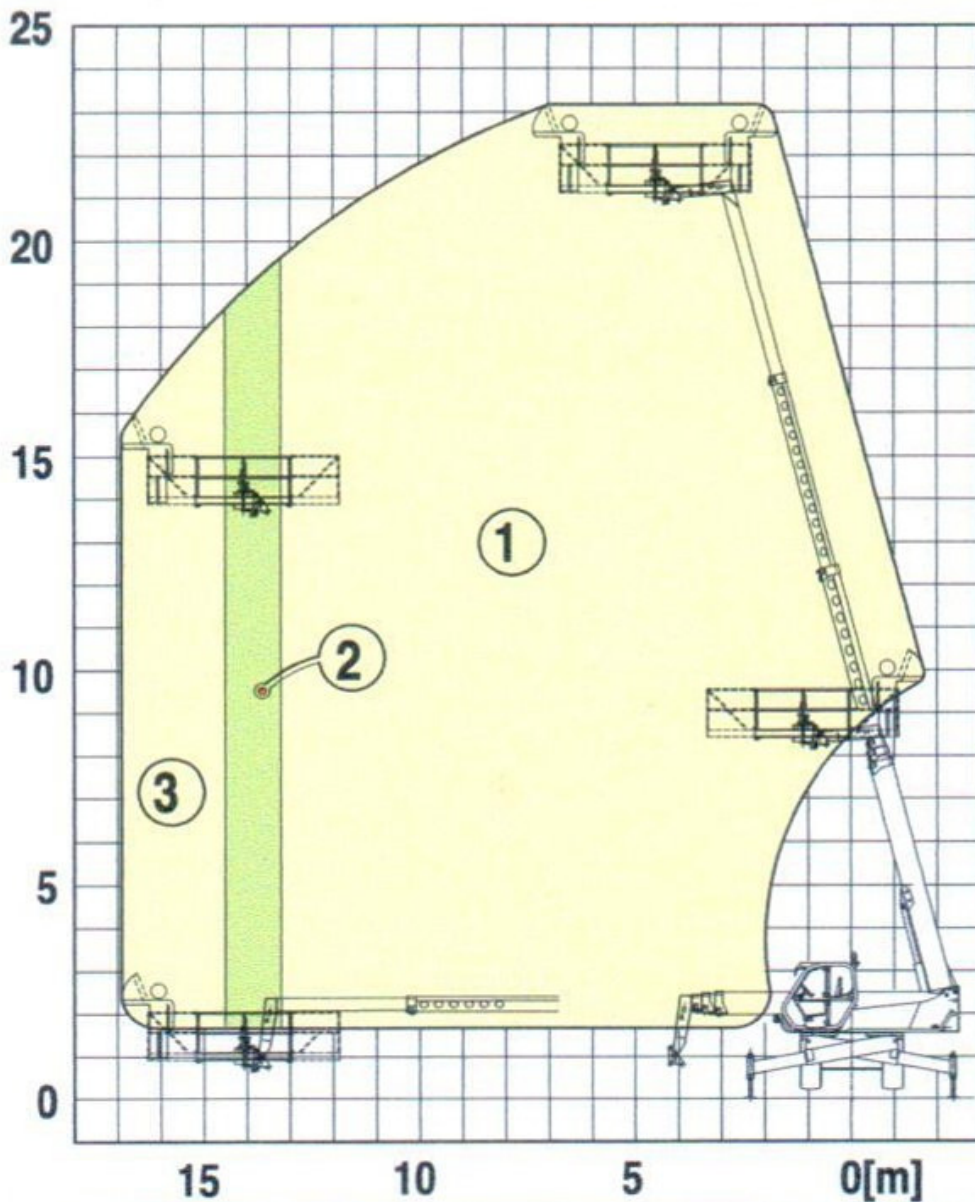

# ROTO 45.21 MCSS

①	800 kg
②	500 kg
③	80 kg