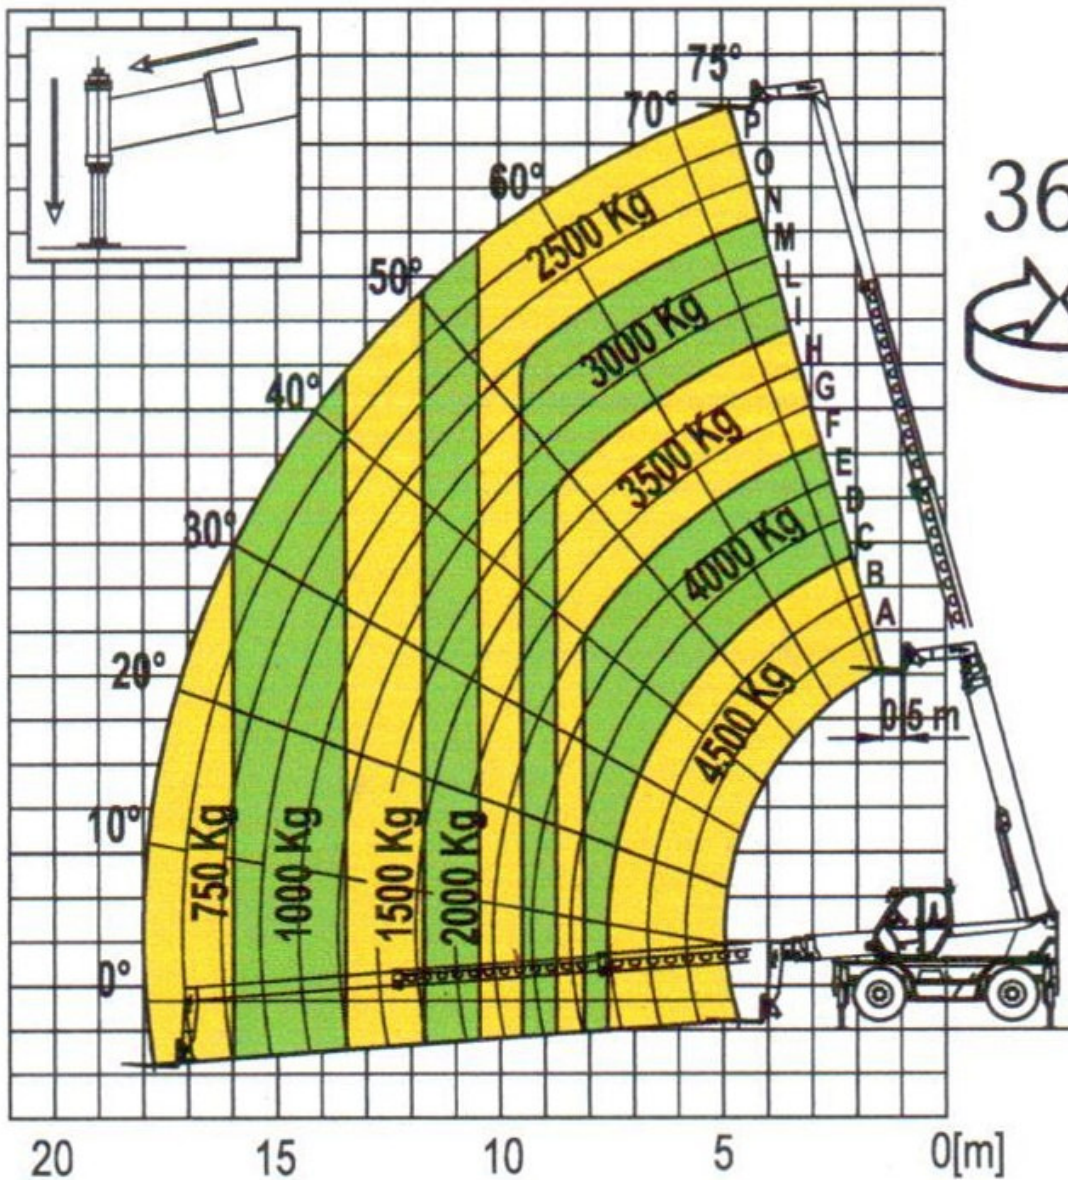

054804

Merlo S.p.a.
Industria Metalmeccanica

ROTO 45.21 MCSS

[m]23

MERLO ROTO 45.21